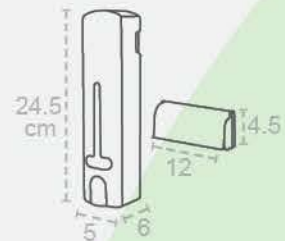

دستگاه خمیردندان اسپادانا

به همراه جامسواک

- اندازه مناسب، شیک
- بدون نیاز به سوراخکاری
- بدون نیاز به برق و باتری
- بدون دخالت دست
- دارای سه سال ضمانت
- برداشت سریع و راحت خمیردندان
- استفاده از خمیردندان تا آخرین قطره

PRODUCT SIZE	5*6*24.5 CM	QTY	18 PER CARTON
CARTON SIZE	39*44*28 CM	CARTON WEIGHT	6.460 KG

esPADANA

AUTOMATIC TOOTHPASTE
KEEP FRESH EXPERT

3 YEAR
GUARANTY