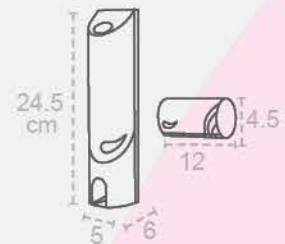

PRODUCT SIZE	5*6*24.5 CM	QTY	18 PER CARTON
CARTON SIZE	39*44*28 CM	CARTON WEIGHT	6.460 KG

دستگاه خمیردندان اسبادانا

به همراه جامسواک

- اندازه مناسب، شیک
- بدون نیاز به سوراخکاری
- بدون نیاز به برق و باتری
- بدون دخالت دست
- دارای سه سال ضمانت
- برداشت سریع و راحت خمیردندان
- استفاده از خمیردندان تا آخرین قطره

ESPADANA

AUTOMATIC TOOTHPASTE
KEEP FRESH EXPERT

3 YEAR
GUARANTY