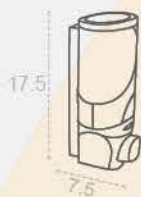

موقع بنتی لمائع

من السهل فتح الباب
يحتوي على علامة حشو السائل
لديها مضخة قوية وناعمة جدا
ضمان استبدال لمدة خمس سنوات
يحتوي على فوهة سائلة تفصل عن فوهة المضخة
أنيق A.B.S مع لمعان عالية