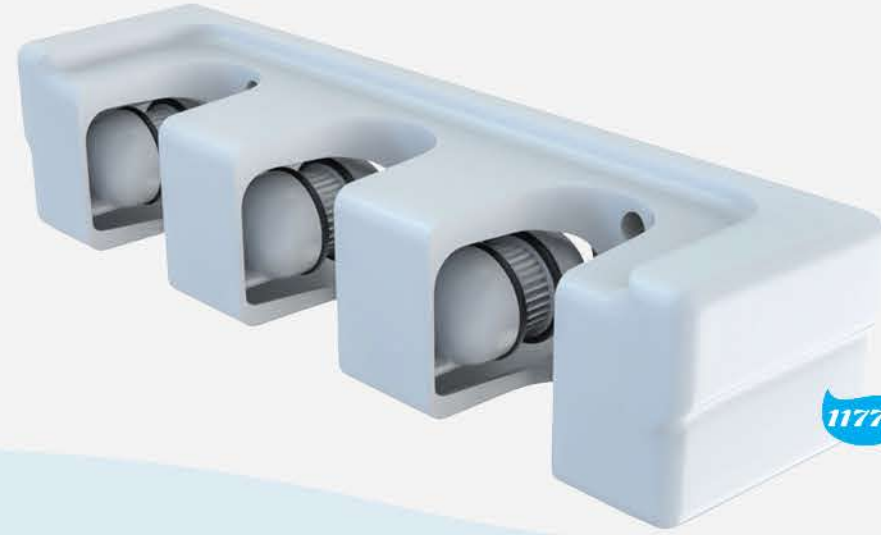

1177

MOP AND SWEEPER HOLDER

- ORGANIZE YOUR MOPS AND SWEEPERS
- KEEP YOUR FLOOR AND MOPS CLEAN ...
- CONSTRUCTED FROM DURABLE, WATER-RESISTANT
- ABS MATERIAL WITH DURABLE INDUSTRIAL ROLLERS

حامل الممسحة والكنسة

- نظم للمسح والمكنسات
- حافظ على الأرضية والمسحة نظيفة ***
- مصنوعة من مادة ABS متينة ومقاومة للماء مع بكرات صناعية متينة

نگهدارنده جارو و تی

- نظم دهنده تی و جارو
- جلوگیری از آلودگی محیط و کف جارو و تی
- جنس ABS نشکن با غلظت های صنعتی مقاوم

PRODUCT SIZE	28*6*7 CM	QYT	..... PER CARTON
CARTON SIZE	..... CM	CARTON WEIGHT	..... KG

esPADANA:

MOP HOLDER

1 YEAR
GUARANTY